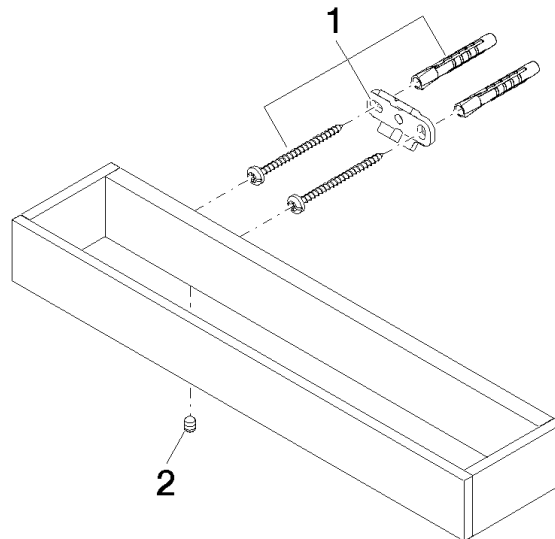

## Wannengriff - Platin

MEM

83 030 780

- Stichmaß 185 mm
- Breite 300 mm
- Höhe 35 mm
- Ausladung 65 mm

Passt zu: MEM, CYO

	Platin	83 030 780-08
	Chrom	83 030 780-00
	Platin gebürstet	83 030 780-06
	Dark Chrome	83 030 780-19
	Messing gebürstet (23kt Gold)	83 030 780-28
	Champagne gebürstet (22kt Gold)	83 030 780-46
	Champagne (22kt Gold)	83 030 780-47
	Dark Platin gebürstet	83 030 780-99

83 030 780

mm [inches]

83 030 780

Ersatzteile für die  
anderen  
Oberflächenvarianten  
finden Sie hier:  
Chrom

### Ersatzteilstückliste

Nr.	Artikelnummer	Benennung	Verbaumenge	Lieferzeit
1	05 17 20 717 00 90	Befestigungssatz	2	2
2	90 31 11 004 00 90	Stift	2	2